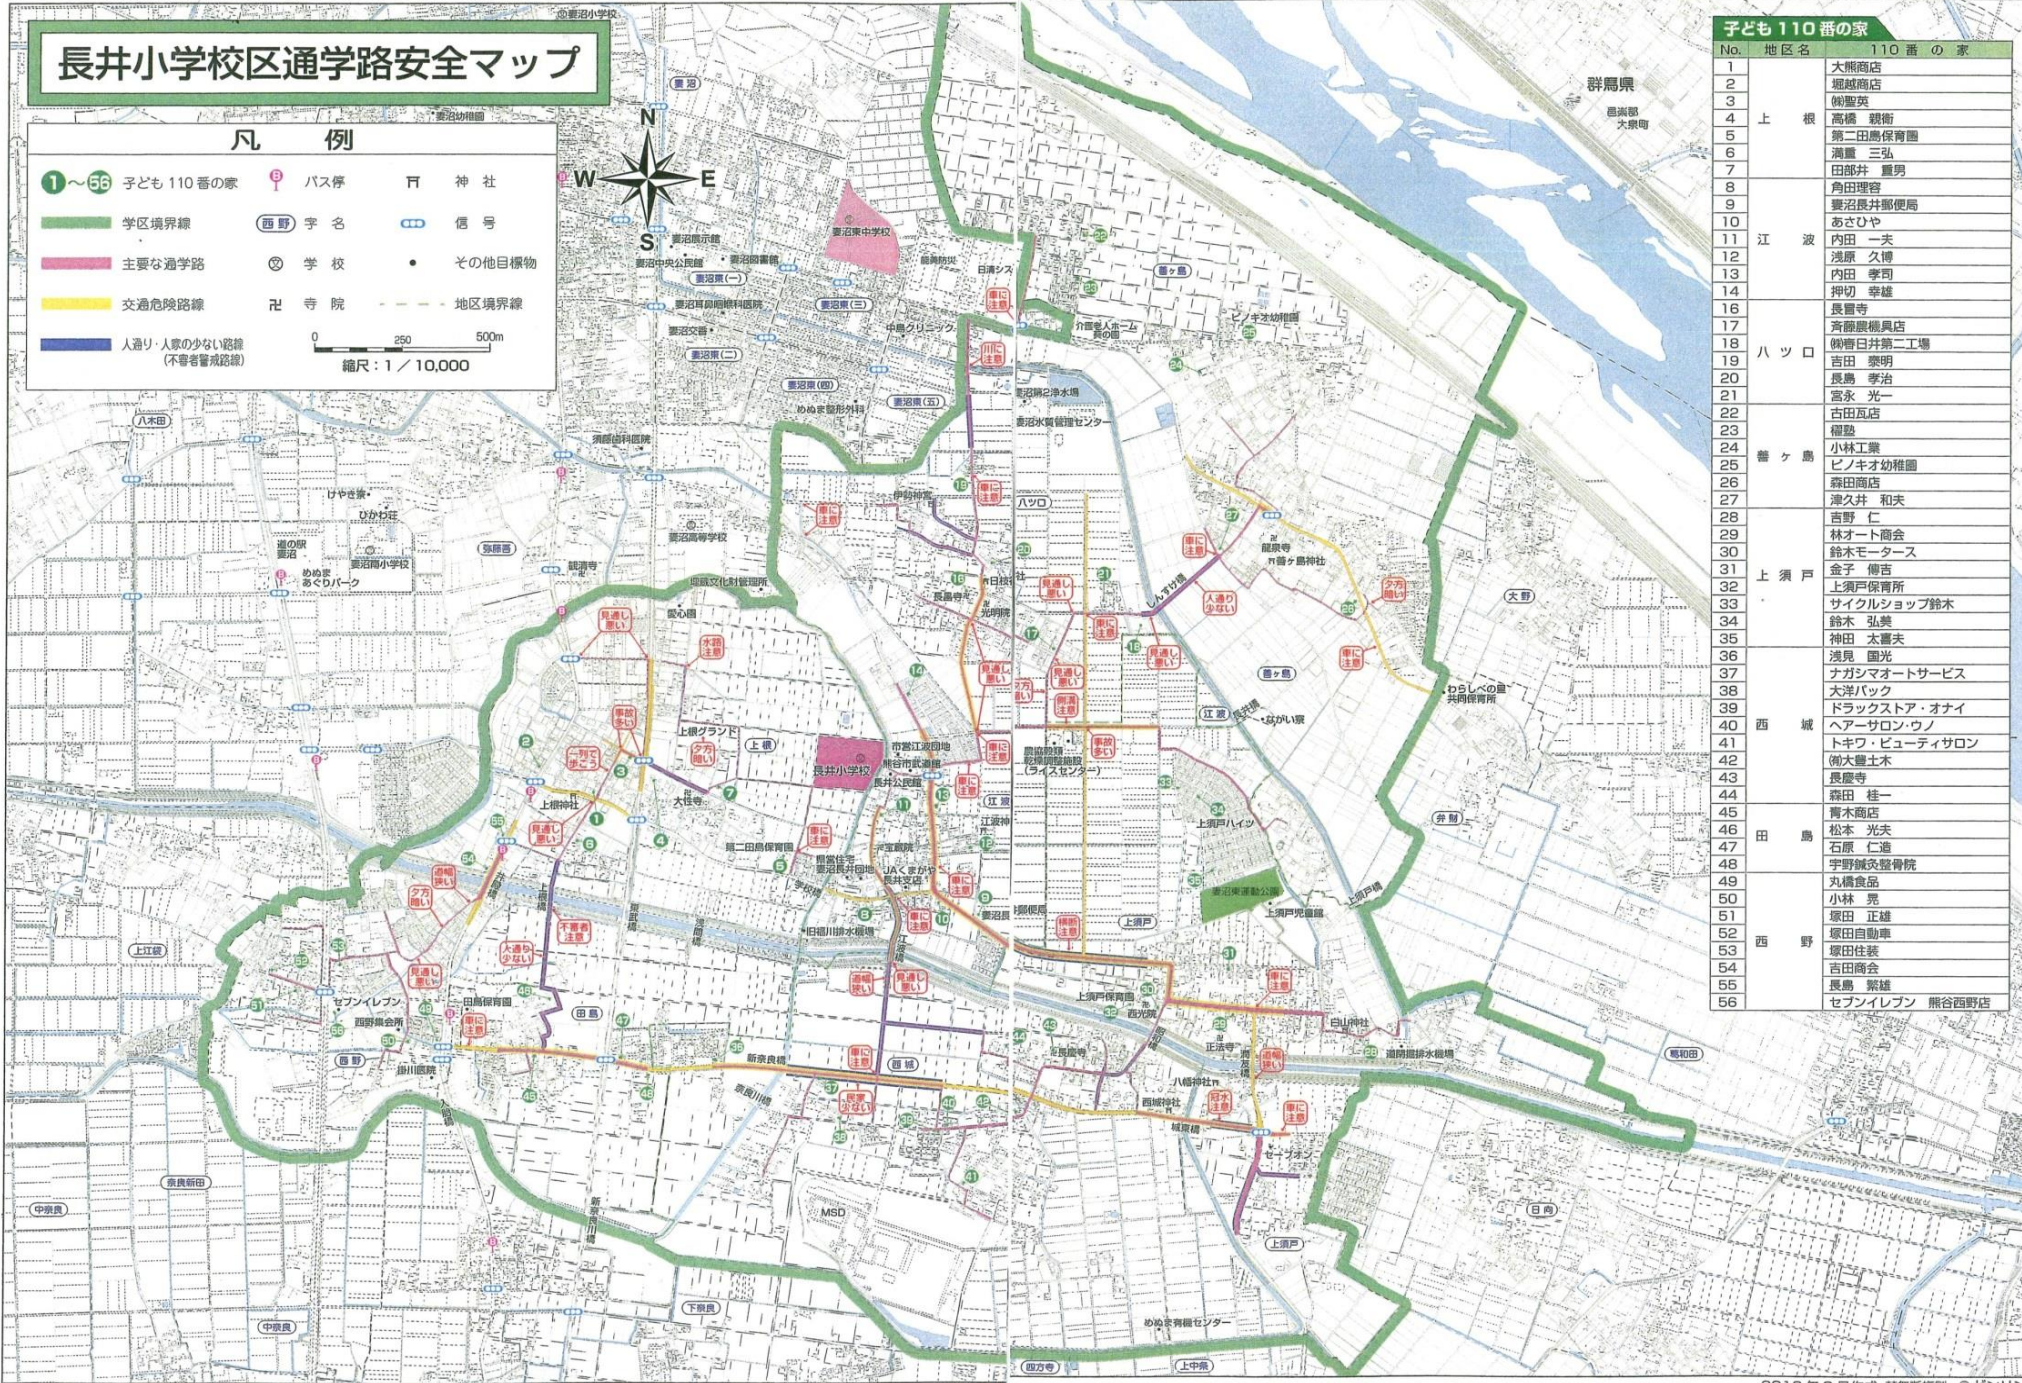

長井小学校区通学路安全マップ

凡 例

- ①～⑤⑥ 子ども110番の家
- バス停
- 神社
- 学区境界線
- 西野字名
- 信号
- 主要な通学路
- 学校
- その他目標物
- 交通危険路線
- 寺院
- 地区境界線
- 人通り・人家の少ない路線
(不審者警戒路線)

縮尺：1/10,000

| No. | 地区名 | 110番の家 |
|-----|---------|---------------|
| 1 | 上 根 | 大熊商店 |
| 2 | | 堀越商店 |
| 3 | | 御聖英 |
| 4 | | 高橋 理術 |
| 5 | | 第二田島保育園 |
| 6 | | 満重 三弘 |
| 7 | 田部井 重男 | |
| 8 | 角田理容 | |
| 9 | 妻沼長井郵便局 | |
| 10 | あさひや | |
| 11 | 江 波 | 内田 一夫 |
| 12 | | 浅原 久博 |
| 13 | | 内田 孝司 |
| 14 | | 押切 幸雄 |
| 16 | ハ ッ 口 | 長曾寺 |
| 17 | | 斉藤農機具店 |
| 18 | | 御春日井第二工場 |
| 19 | | 吉田 泰明 |
| 20 | | 長島 孝治 |
| 21 | | 富永 光一 |
| 22 | | 古田瓦店 |
| 23 | | 福塾 |
| 24 | | 小林工業 |
| 25 | | ビノキオ幼稚園 |
| 26 | 善ヶ 島 | 森田商店 |
| 27 | | 津久井 和夫 |
| 28 | | 吉野 仁 |
| 29 | | 林オート商会 |
| 30 | 上 須 戸 | 鈴木モーターズ |
| 31 | | 金子 徹吉 |
| 32 | | 上須戸保育所 |
| 33 | | サイクルショップ鈴木 |
| 34 | 西 城 | 鈴木 弘美 |
| 35 | | 神田 太喜夫 |
| 36 | | 浅見 国光 |
| 37 | | ナガシマオートサービス |
| 38 | | 大洋バック |
| 39 | | ドラックストア・オナイ |
| 40 | | ヘアサロン・ウノ |
| 41 | 田 島 | トキワ・ビューティサロン |
| 42 | | 前大豊土木 |
| 43 | | 長慶寺 |
| 44 | | 森田 桂一 |
| 45 | | 青木商店 |
| 46 | | 松本 光夫 |
| 47 | | 石原 仁造 |
| 48 | 西 野 | 宇野鍼灸整骨院 |
| 49 | | 丸橋食品 |
| 50 | | 小林 晃 |
| 51 | | 塚田 正雄 |
| 52 | | 塚田自動車 |
| 53 | | 塚田住装 |
| 54 | | 吉田商会 |
| 55 | | 長島 繁雄 |
| 56 | | セブンイレブン 熊谷西野店 |

この地図は、熊谷市長の承認を得て同市発行の熊谷市基本図を使用して調製したものです。(指針第83号)